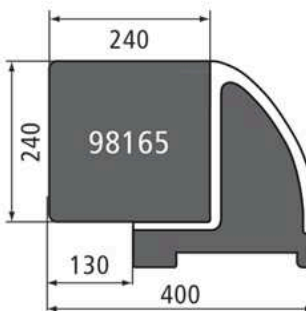

Cambist Zahlische- Produktübersicht

Alle Abmessungen in mm

Art.-Nr. 98176
für Münzwechsler
mit 7 Röhren.
Material: ABS
Farbe: schwarz matt

Art.-Nr. 98240
für Münzwechsler
mit 4, 5, 6 oder 7 Röhren.
Mit Montagefläche
für Fahrscheindrucker.
Material: ABS
Farbe: schwarz matt

Art.-Nr. 98121
für Münzwechsler
mit 4, 5 oder 6
Röhren.
Material: ABS
Farbe: schwarz matt

Art.-Nr. 98165
für Münzwechsler
mit 4 oder 5 Röhren.
Mit Montagefläche
für Fahrscheindrucker.
Material: ABS
Farbe: schwarz matt