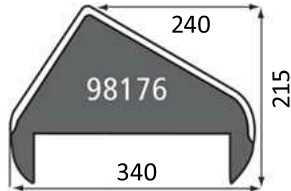

Cambist Zahlische- Produktübersicht

Alle Abmessungen in mm

Art.-Nr. 98176
für Münzwechsler
mit 7 Röhren.
Material: ABS
Farbe: schwarz matt

Art.-Nr. 98240
für Münzwechsler
mit 4, 5, 6 oder 7 Röhren.
Mit Montagefläche
für Fahrscheindrucker.
Material: ABS
Farbe: schwarz matt