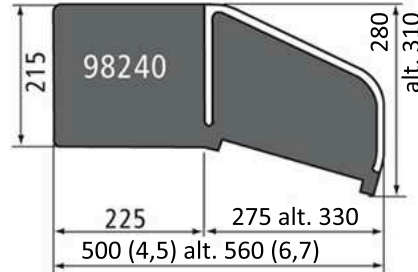

Cambist Zahlische- Produktübersicht

Alle Abmessungen in mm

Art.-Nr. 98176
für Münzwechsler
mit 7 Röhren.
Material: ABS
Farbe: schwarz matt

Art.-Nr. 98240
für Münzwechsler
mit 4, 5, 6 oder 7 Röhren.
Mit Montagefläche
für Fahrscheindrucker.
Material: ABS
Farbe: schwarz matt