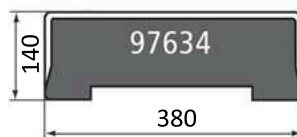

Art.-Nr. 98121
für Münzwechsler
mit 5 oder 6
Röhren.
Material: ABS
Farbe: schwarz matt