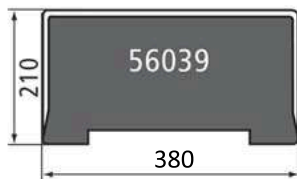

Cambist Zahlische- Produktübersicht

Alle Abmessungen in mm

Art.-Nr. 98165
für Münzwechsler
mit 4 oder 5 Röhren.
Mit Montagefläche
für Fahrscheindrucker.
Material: ABS
Farbe: schwarz matt

Art.-Nr. 97807
für Münzwechsler
mit 4 oder 5 Röhren.
Mit Montagefläche
für Fahrscheindrucker.
Material: ABS
Farbe: schwarz matt

Ihr Ansprechpartner in Deutschland:

IBES-Ingenieurbüro für Elektronik & Systemtechnik, Döberitzer Str. 5, D-14476 Potsdam/Fahrland
Tel. +49 33208 519-34, Fax +49 33208 519-35, email: info@muenzwechsler.com, Internet: www.muenzwechsler.com