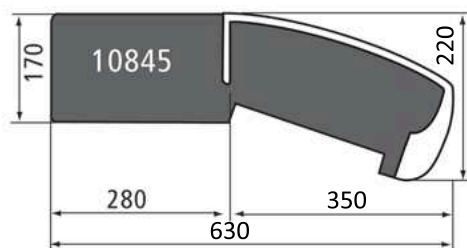

Ihr Ansprechpartner in Deutschland:

IBES-Ingenieurbüro für Elektronik & Systemtechnik, Döberitzer Str. 5, D-14476 Potsdam/Fahrland
Tel. +49 33208 519-34, Fax +49 33208 519-35, email: info@muenzwechsler.com, Internet: www.muenzwechsler.com