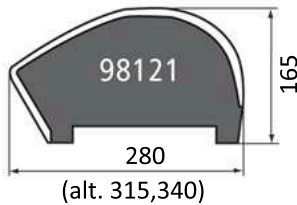

Cambist Zahlische- Produktübersicht

Alle Abmessungen in mm

Art.-Nr. 98176
für Münzwechsler
mit 7 Röhren.
Material: ABS
Farbe: schwarz matt

Art.-Nr. 98240
für Münzwechsler
mit 4, 5, 6 oder 7 Röhren.
Mit Montagefläche
für Fahrscheindrucker.
Material: ABS
Farbe: schwarz matt

Art.-Nr. 98121
für Münzwechsler
mit 4, 5 oder 6
Röhren.
Material: ABS
Farbe: schwarz matt

Art.-Nr. 98165
für Münzwechsler
mit 4 oder 5 Röhren.
Mit Montagefläche
für Fahrscheindrucker.
Material: ABS
Farbe: schwarz matt