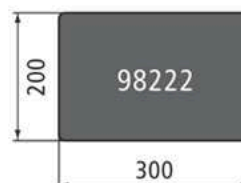

Art.-Nr. 98222
Separater Zahlisch zur
Montage von
Fahrscheindruckern etc.
Auch als Stempeltisch
verwendbar,
Material: Glasfiber
Farbe: schwarz glänzend

Ihr Ansprechpartner in Deutschland:

IBES-Ingenieurbüro für Elektronik & Systemtechnik, Döberitzer Str. 5, D-14476 Potsdam/Fahrland
Tel. +49 33208 519-34, Fax +49 33208 519-35, email: info@muenzwechsler.com, Internet: www.muenzwechsler.com