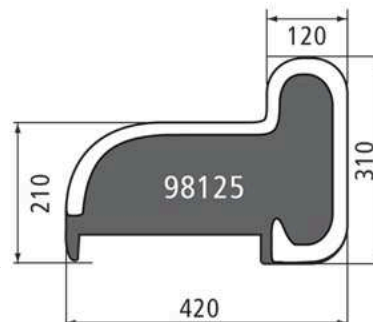

Art.-Nr. 10845
für Münzwechsler
mit 6 Röhren.
Mit Montagefläche
für Fahrscheindrucker.
Material: ABS
Farbe: schwarz matt

Art.-Nr. 98121
für Münzwechsler
mit 5 oder 6
Röhren.
Material: ABS
Farbe: schwarz matt

Art.-Nr. 98125
für Münzwechsler
mit 6 Röhren.
Mit Montagefläche
für Fahrscheindrucker.
Material: ABS
Farbe: schwarz matt