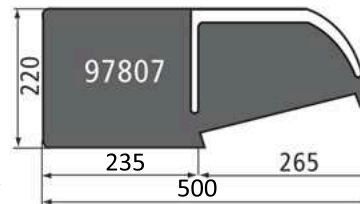

Art.-Nr. 56039
für Münzwechsler
mit 4, 5 oder 6
Röhren.
Material: ABS
Farbe: schwarz matt

Art.-Nr. 97807
für Münzwechsler
mit 4 oder 5 Röhren.
Mit Montagefläche
für Fahrscheindrucker.
Material: ABS
Farbe: schwarz matt