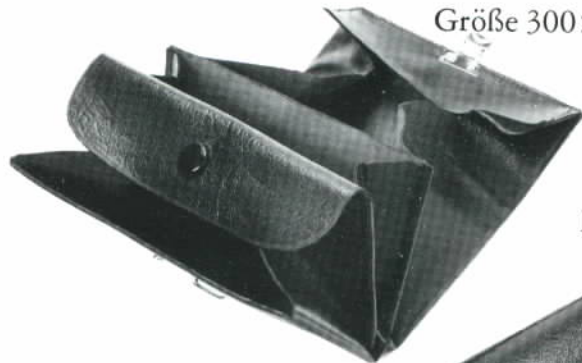

Nr. 305

Lochzangen

Ausführung vernickelt. Tiefe der Öffnung 10 oder alternativ 35 mm. Lieferbar mit 3 mm Rundschnitt oder Symbolschnitt.