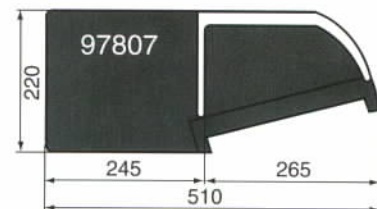

Der Tisch ist in vielen Modellvarianten lieferbar, siehe unten. Viele unserer Tische haben Platz für einen Fahrscheindrucker. Weitere Zahl Tisch-Modelle und Sonderbauformen sind auf besondere Anfrage ebenfalls lieferbar!

Für die Montage des Zahl Tisches im Fahrzeug stehen verschiedene Befestigungsmöglichkeiten zur Verfügung.