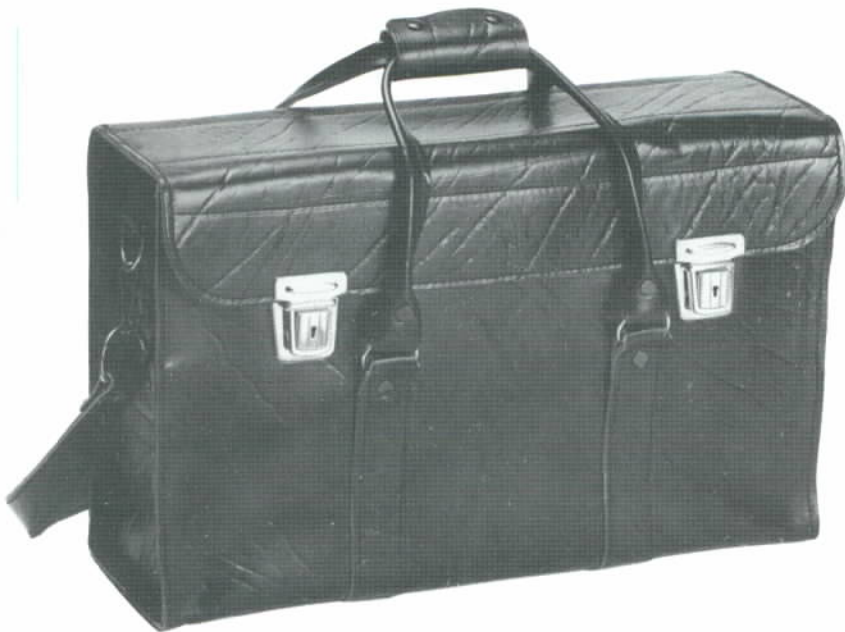

Zubehör

Fahrttasche Nr. 301

Hergestellt aus schwarzem Leder mit kräftigen Tragriemen und verstellbarem (abnehmbarem) Schulterriemen.

Sie hat inwendig Fächer für z.B. Streckenjournale und Halter für Thermosflasche u.dgl. Es gibt auch Platz für persönliche Dinge.

Größe 440×300×160 mm.