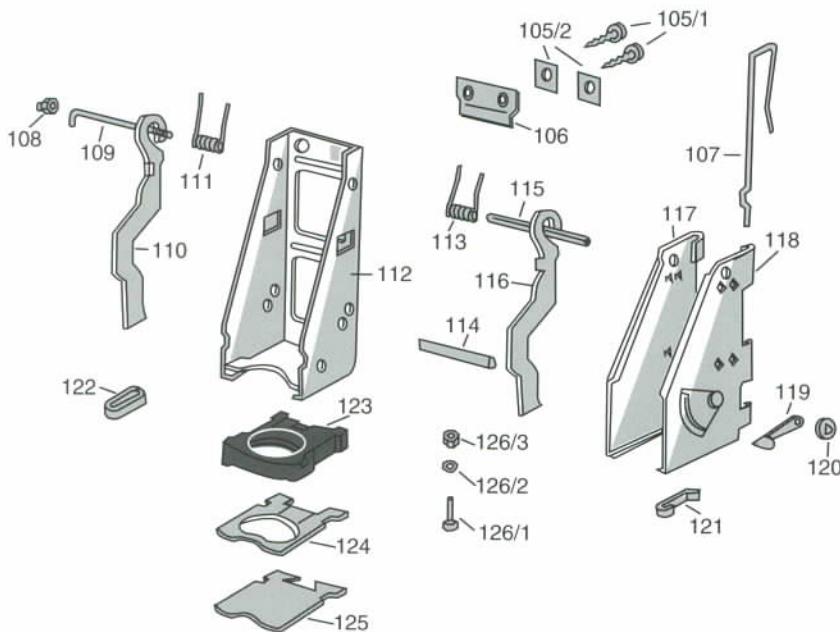

Cambist Münzwechsler sind in verschiedenen Ausführungen mit ein bis sieben Münzröhren erhältlich. Die Münzröhren können alternativ in einer Länge von 7 cm oder 10,5 cm geliefert werden.

Es ist auch möglich, den Münzwechslern auf einer Schaffnertasche anzubringen.

Für die Befestigung im Fahrzeug stehen eine Vielzahl von Zahltischvarianten zur Verfügung.

Schaffnertasche Nr. 303

Zahltisch Nr. 98121

ERSATZTEILE für Münzwechsler

Spezial-Ersatzteile

- 101 Oberteil ¹⁾
- 103 Kunststoffröhre ¹⁾
- 104 Taste ¹⁾
- 105/1 Schraube für Oberteil
- 105/2 Scheibe 47006 für Oberteil
- 106 Aufhängebeschlag
- 107 Aufhängehaken
- 108 Sechskantmutter
- 109 Achse ²⁾
- 110 Auswerferarm, links
- 111 Feder für Auswerferarm, links
- 112 Ständer ¹⁾
- 113 Feder für Auswerferarm, rechts
- 114 Sperre ²⁾
- 115 Rohrachse ²⁾
- 116 Auswerferarm, rechts
- 117 Seitenwand, links
- 118 Seitenwand, rechts
- 119 Schliessbeschlag
- 120 Zentrierscheibe
- 121 U-Klammer, speziell
- 122 U-Klammer
- 123 Unterteil ³⁾
- 124 Auswerfer ³⁾
- 125 Unterlegscheibe ³⁾
- 126/1 Schraube für Unterteil
- 126/2 Scheibe 47007 für Unterteil
- 126/3 Mutter für Unterteil
- 128 Oberteil ¹⁾
- 129 Kunststoffröhre, kurz ¹⁾
- 130 Zwischenteil ¹⁾
- 131 Ständer, Höhe 10,5 cm ¹⁾
- 132 Rückenplatte

den Zahltisch und Aufhängehaken für die Tasche ausgerüstet. Die Standardausführung des Münzwechslers ist mit 7 cm hohen Münzröhren und Auswurf von je einer Münze versehen. Die Wechsler sind auch mit Auswurf von zwei oder mehr Münzen und mit Röhrenlänge 10,5 cm erhältlich.

Tiefe der Öffnung: 10 mm
Länge: 125 mm
Nr. 314/1 Rundschnitt
Nr. 314/2 Symbolschnitt

Nr. 306

Fahrerbörse Nr. 305

Hergestellt aus geschmeidigem schwarzem Leder mit zwei Fächern für Geldscheine und einem geräumigen Fach für Münzen.