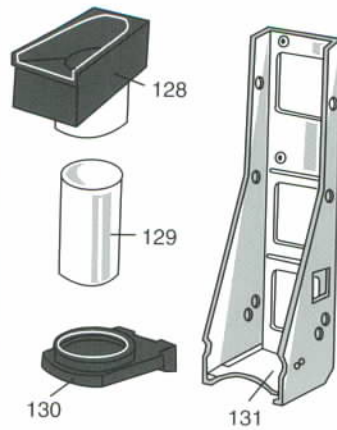

Cambist Münzwechsler sind in verschiedenen Ausführungen mit ein bis sieben Münzröhren erhältlich. Die Münzröhren können alternativ in einer Länge von 7 cm oder 10,5 cm geliefert werden.

Es ist auch möglich, den Münzwechslern auf einer Schaffnertasche anzubringen.

Für die Befestigung im Fahrzeug stehen eine Vielzahl von Zahltischvarianten zur Verfügung.

Schaffnertasche Nr. 303

Zahltisch Nr. 98121

ERSATZTEILE für Münzwechsler

Spezial-Ersatzteile

- 101 Oberteil ¹⁾
- 103 Kunststoffröhre ¹⁾
- 104 Taste ¹⁾
- 105/1 Schraube für Oberteil
- 105/2 Scheibe 47006 für Oberteil
- 106 Aufhängebeschlag
- 107 Aufhängehaken
- 108 Sechskantmutter
- 109 Achse ²⁾
- 110 Auswerferarm, links
- 111 Feder für Auswerferarm, links
- 112 Ständer ¹⁾
- 113 Feder für Auswerferarm, rechts
- 114 Sperre ²⁾
- 115 Rohrachse ²⁾
- 116 Auswerferarm, rechts
- 117 Seitenwand, links
- 118 Seitenwand, rechts
- 119 Schliessbeschlag
- 120 Zentrierscheibe
- 121 U-Klammer, speziell
- 122 U-Klammer
- 123 Unterteil ³⁾
- 124 Auswerfer ³⁾
- 125 Unterlegscheibe ³⁾
- 126/1 Schraube für Unterteil
- 126/2 Scheibe 47007 für Unterteil
- 126/3 Mutter für Unterteil
- 128 Oberteil ¹⁾
- 129 Kunststoffröhre, kurz ¹⁾
- 130 Zwischenteil ¹⁾
- 131 Ständer, Höhe 10,5 cm ¹⁾
- 132 Rückenplatte

den Zahltisch und Aufhängehaken für die Tasche ausgerüstet. Die Standardausführung des Münzwechslers ist mit 7 cm hohen Münzröhren und Auswurf von je einer Münze versehen. Die Wechsler sind auch mit Auswurf von zwei oder mehr Münzen und mit Röhrenlänge 10,5 cm erhältlich.

Tiefe der Öffnung: 10 mm
Länge: 125 mm
Nr. 314/1 Rundschnitt
Nr. 314/2 Symbolschnitt

Nr. 306

Fahrerbörse Nr. 305

Hergestellt aus geschmeidigem schwarzem Leder mit zwei Fächern für Geldscheine und einem geräumigen Fach für Münzen.