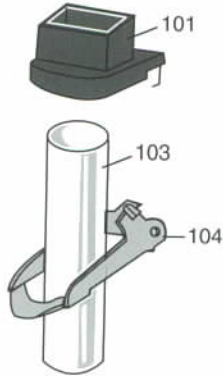

Cambist Münzwechsler sind in verschiedenen Ausführungen mit ein bis sieben Münzröhren erhältlich. Die Münzröhren können alternativ in einer Länge von 7 cm oder 10,5 cm geliefert werden.

Es ist auch möglich, den Münzwechslern auf einer Schaffnertasche anzubringen.

Für die Befestigung im Fahrzeug stehen eine Vielzahl von Zahltischvarianten zur Verfügung.

Schaffnertasche Nr. 303

Zahltisch Nr. 98121

ERSATZTEILE für Münzwechsler

Spezial-Ersatzteile

- 101 Oberteil ¹⁾
- 103 Kunststoffröhre ¹⁾
- 104 Taste ¹⁾
- 105/1 Schraube für Oberteil
- 105/2 Scheibe 47006 für Oberteil
- 106 Aufhängebeschlag
- 107 Aufhängehaken
- 108 Sechskantmutter
- 109 Achse ²⁾
- 110 Auswerferarm, links
- 111 Feder für Auswerferarm, links
- 112 Ständer ¹⁾
- 113 Feder für Auswerferarm, rechts
- 114 Sperre ²⁾
- 115 Rohrachse ²⁾
- 116 Auswerferarm, rechts
- 117 Seitenwand, links
- 118 Seitenwand, rechts
- 119 Schliessbeschlag
- 120 Zentrierscheibe
- 121 U-Klammer, speziell
- 122 U-Klammer
- 123 Unterteil ³⁾
- 124 Auswerfer ³⁾
- 125 Unterlegscheibe ³⁾
- 126/1 Schraube für Unterteil
- 126/2 Scheibe 47007 für Unterteil
- 126/3 Mutter für Unterteil
- 128 Oberteil ¹⁾
- 129 Kunststoffröhre, kurz ¹⁾
- 130 Zwischenteil ¹⁾
- 131 Ständer, Höhe 10,5 cm ¹⁾
- 132 Rückenplatte

den Zahltisch und Aufhängehaken für die Tasche ausgerüstet. Die Standardausführung des Münzwechslers ist mit 7 cm hohen Münzröhren und Auswurf von je einer Münze versehen. Die Wechsler sind auch mit Auswurf von zwei oder mehr Münzen und mit Röhrenlänge 10,5 cm erhältlich.

Tiefe der Öffnung: 10 mm
Länge: 125 mm
Nr. 314/1 Rundschnitt
Nr. 314/2 Symbolschnitt

Nr. 306

Fahrerbörse Nr. 305

Hergestellt aus geschmeidigem schwarzem Leder mit zwei Fächern für Geldscheine und einem geräumigen Fach für Münzen.