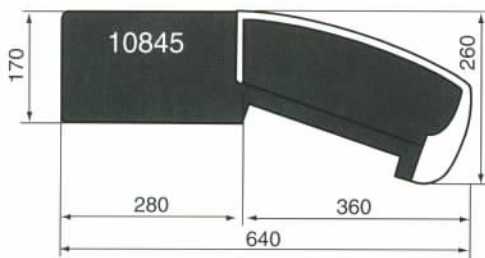

Der Tisch ist in vielen Modellvarianten lieferbar, siehe unten. Viele unserer Tische haben Platz für einen Fahrscheindrucker. Weitere Zahl Tisch-Modelle und Sonderbauformen sind auf besondere Anfrage ebenfalls lieferbar!

Für die Montage des Zahl Tisches im Fahrzeug stehen verschiedene Befestigungsmöglichkeiten zur Verfügung.