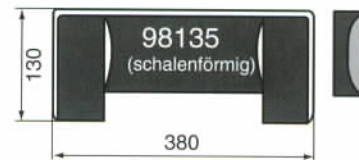

Der Tisch ist in vielen Modellvarianten lieferbar, siehe unten. Viele unserer Tische haben Platz für einen Fahrscheindrucker. Weitere Zahl Tisch-Modelle und Sonderbauformen sind auf besondere Anfrage ebenfalls lieferbar!

Für die Montage des Zahl Tisches im Fahrzeug stehen verschiedene Befestigungsmöglichkeiten zur Verfügung.