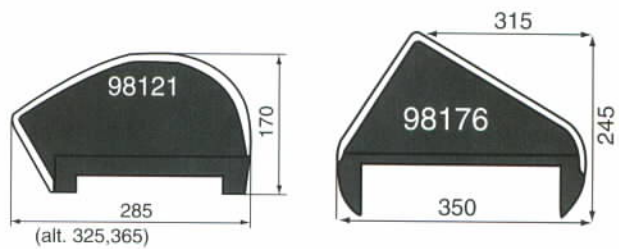

Der Tisch ist in vielen Modellvarianten lieferbar, siehe unten. Viele unserer Tische haben Platz für einen Fahrscheindrucker. Weitere Zahl Tisch-Modelle und Sonderbauformen sind auf besondere Anfrage ebenfalls lieferbar!

Für die Montage des Zahl Tisches im Fahrzeug stehen verschiedene Befestigungsmöglichkeiten zur Verfügung.