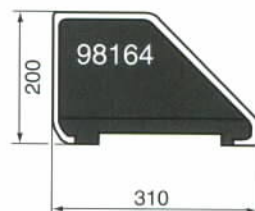

Der Tisch ist in vielen Modellvarianten lieferbar, siehe unten. Viele unserer Tische haben Platz für einen Fahrscheindrucker. Weitere Zahl Tisch-Modelle und Sonderbauformen sind auf besondere Anfrage ebenfalls lieferbar!

Für die Montage des Zahl Tisches im Fahrzeug stehen verschiedene Befestigungsmöglichkeiten zur Verfügung.