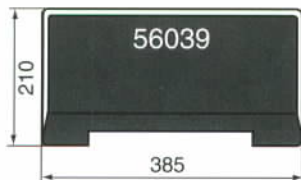

Der Tisch ist in vielen Modellvarianten lieferbar, siehe unten. Viele unserer Tische haben Platz für einen Fahrscheindrucker. Weitere Zahl Tisch-Modelle und Sonderbauformen sind auf besondere Anfrage ebenfalls lieferbar!

Für die Montage des Zahl Tisches im Fahrzeug stehen verschiedene Befestigungsmöglichkeiten zur Verfügung.