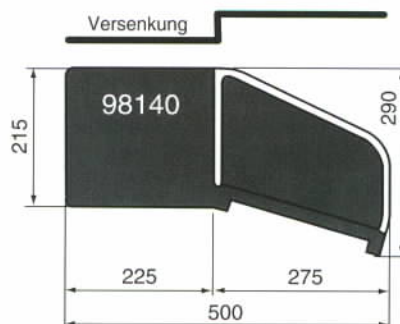

Der Tisch ist in vielen Modellvarianten lieferbar, siehe unten. Viele unserer Tische haben Platz für einen Fahrscheindrucker. Weitere Zahl Tisch-Modelle und Sonderbauformen sind auf besondere Anfrage ebenfalls lieferbar!

Für die Montage des Zahl Tisches im Fahrzeug stehen verschiedene Befestigungsmöglichkeiten zur Verfügung.