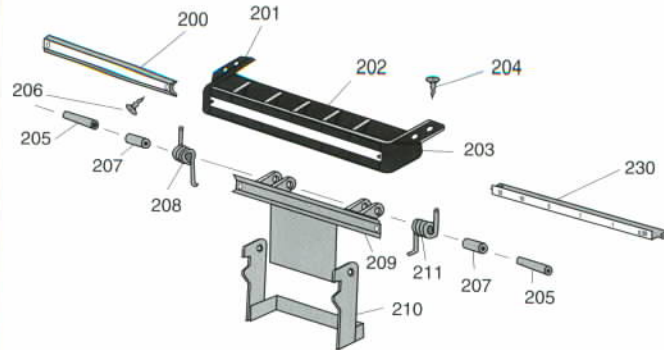

Jeder Zahl Tisch ist mit einem Münzleiter versehen, der die Münzen in die richtigen Röhren steuert und zur Aufnahme des Münzwechslers dient. Der Wechsler ist mit einem Handgriff in den Münzleiter ein- bzw. ausgerastet.

Für die Montage des Zahl Tisches im Fahrzeug stehen verschiedene Befestigungsmöglichkeiten zur Verfügung.

ERSATZTEILE für Zahlische/Münzleiter

Münzleiter

- 200 Klemmschiene ¹⁾
- 201 Seitenteil, links
- 202 Sektionenteil ¹⁾
- 203 Seitenteil, rechts
- 204 Schraube
- 205 Federführungsstift
- 206 Schraube
- 207 Distanzhülse
- 208 Feder, links
- 209 Stützschiene ¹⁾
- 210 Handgriff ¹⁾
- 211 Feder, rechts
- 212 Gummihülse M5
- 213 Tisch, siehe Seite 3
- 214 Schraube
- 215 Taschenhalter für Tisch
- 216 Taschenhalter für Wand
- 217 Taschenhaken
- 218 Rohrbeinbeschlag
- 219 Schraube
- 220 Gabelbein 325 mm, Ø 28 mm
- 221 Rohrbein 300 mm, Ø 28 mm
- 222 Befestigungskonsole 80 x 100 x 350 mm
- 223 Befestigungskonsole 40 x 40 x 350 mm
- 224 Stativ für Zahltisch, 447 mm, Montage an Fahrertür oder Armaturenbrett
- 225 Stativ für Zahltisch mit Gasfeder zur Höhenverstellung, 482-682 mm, Montage an Fahrertür oder Armaturenbrett
- 226 Standfuss, einstellbar
- 230 Sortenschiene ¹⁾

Zahltisch

mit Gasfeder
(Höhe 482-682 mm)

Bei Bestellung, bitte angeben:
¹⁾ Münzsorte/Münzkombination

Produktinformation - Zahlische/Münzleiter

Die Zahlische werden aus glasfaserverstärktem schwarzem Kunststoff auf Holzrahmen hergestellt und mit Münzleitern für die Aufnahme der Münzwechsler versehen. Die Mehrzahl der Tischmodelle ist für die Aufnahme von Fahrscheindruckern vorbereitet. Die Münzleiter werden aus einzelnen Sektionen aus schwarzem Kunststoff zusammengesetzt und den Münzwechslern angepasst. Sortenschiene mit Münzbezeichnung erleichtern das Einführen der Münzen in die richtigen Röhren. Zur Montage der Zahlische stehen Befestigungs-