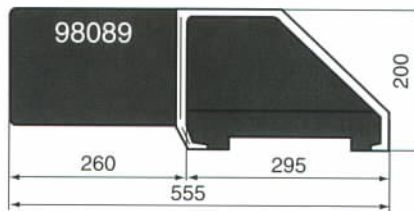

Der Tisch ist in vielen Modellvarianten lieferbar, siehe unten. Viele unserer Tische haben Platz für einen Fahrscheindrucker. Weitere Zahl Tisch-Modelle und Sonderbauformen sind auf besondere Anfrage ebenfalls lieferbar!

Für die Montage des Zahl Tisches im Fahrzeug stehen verschiedene Befestigungsmöglichkeiten zur Verfügung.