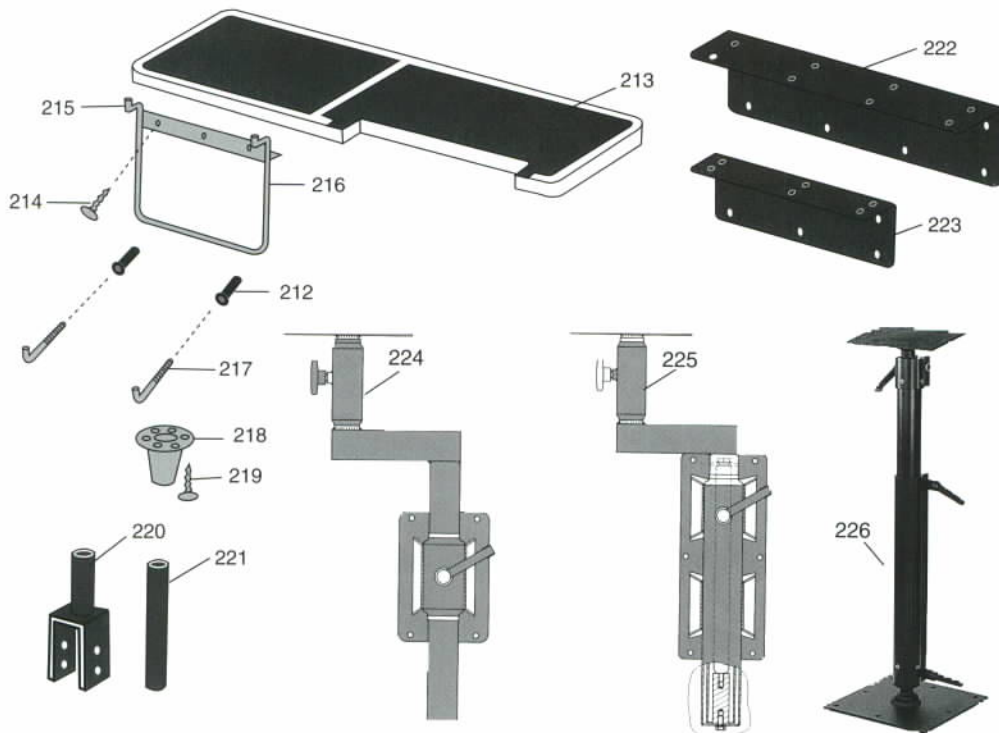

Für die Montage des Zahl Tisches im Fahrzeug stehen verschiedene Befestigungsmöglichkeiten zur Verfügung.

ERSATZTEILE für Zahlische/Münzleiter

Münzleiter

- 200 Klemmschiene ¹⁾
- 201 Seitenteil, links
- 202 Sektionenteil ¹⁾
- 203 Seitenteil, rechts
- 204 Schraube
- 205 Federführungsstift
- 206 Schraube
- 207 Distanzhülse
- 208 Feder, links
- 209 Stützschiene ¹⁾
- 210 Handgriff ¹⁾
- 211 Feder, rechts
- 212 Gummihülse M5
- 213 Tisch, siehe Seite 3
- 214 Schraube
- 215 Taschenhalter für Tisch
- 216 Taschenhalter für Wand
- 217 Taschenhaken
- 218 Rohrbeinbeschlag
- 219 Schraube
- 220 Gabelbein 325 mm, Ø 28 mm
- 221 Rohrbein 300 mm, Ø 28 mm
- 222 Befestigungskonsole 80 x 100 x 350 mm
- 223 Befestigungskonsole 40 x 40 x 350 mm
- 224 Stativ für Zahltisch, 447 mm, Montage an Fahrertür oder Armaturenbrett
- 225 Stativ für Zahltisch mit Gasfeder zur Höhenverstellung, 482-682 mm, Montage an Fahrertür oder Armaturenbrett
- 226 Standfuss, einstellbar
- 230 Sortenschiene ¹⁾

Zahltisch

mit Gasfeder
(Höhe 482-682 mm)

Bei Bestellung, bitte angeben:
¹⁾ Münzsorte/Münzkombination

Produktinformation - Zahlische/Münzleiter

Die Zahlische werden aus glasfaserverstärktem schwarzem Kunststoff auf Holzrahmen hergestellt und mit Münzleitern für die Aufnahme der Münzwechsler versehen. Die Mehrzahl der Tischmodelle ist für die Aufnahme von Fahrscheindruckern vorbereitet. Die Münzleiter werden aus einzelnen Sektionen aus schwarzem Kunststoff zusammengesetzt und den Münzwechslern angepasst. Sortenschiene mit Münzbezeichnung erleichtern das Einführen der Münzen in die richtigen Röhren. Zur Montage der Zahlische stehen Befestigungs-

Tiefe der Öffnung: 10 mm
Länge: 125 mm
Nr. 314/1 Rundschnitt
Nr. 314/2 Symbolschnitt

Nr. 306

Fahrerbörse Nr. 305

Hergestellt aus geschmeidigem schwarzem Leder mit zwei Fächern für Geldscheine und einem geräumigen Fach für Münzen.